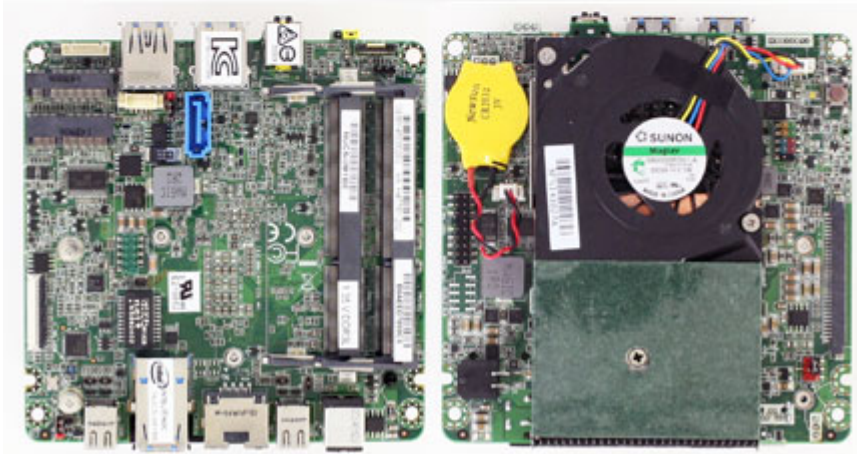

289.00 EUR
incl. 19% VAT, plus [shipping](#)

Support:  [Specifications](#)

- CPU: Intel Core i3-5010U, 2x 2.10GHz, 3MB Cache, 15W TDP
- RAM: 2x DDR3 SO-DIMM, dual PC3L-12800S/DDR3L-1600, max. 16GB
- Storage : M.2 10Gb/s (SATA + PCIe), M.2 10Gb/s (PCIe)
- I/O external: 2x Mini DisplayPort 1.2, 4x USB 3.0, Gb LAN, Audio jack
- I/O internal: 2x USB 2.0, SATA 6Gb/s, serial, TPM (Header)
- Audio: 7.1
- Power: 1x DC-Stecker (19V/65W)
- Graphics: Intel HD Graphics 5500 (IGP)
- Misc: UCFF (4"x4"), All solid capacitors